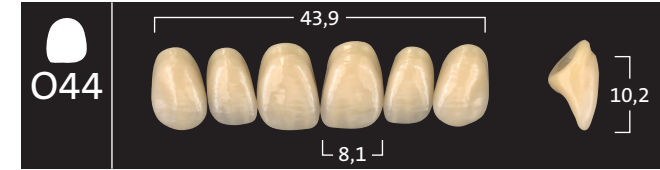

Farben:

- Erhältlich in 16 VITA® classical A1-D4 Farben sowie 1 Bleaching-Farbe

Formen:

- Frontzähne 12 OK- und 5 UK-Formen
- Seitenzähne 3 16er-Formen

Kombinationstabelle

Gerne stellen wir Ihnen die NEOVERSAL Zähne auch in einem auf Ihre Bedürfnisse abgestimmten Kommissionszahnlager zur Verfügung. So haben Sie stets die passenden Formen- und Farben vorrätig.

NEOVERSAL

NEOVERSAL Frontzähne – Oberkiefer

FZ UK: L33 SZ: P29

FZ UK: L40 SZ: P33

FZ UK: L33 SZ: P29

FZ UK: L37 SZ: P31

FZ UK: L34 SZ: P29

FZ UK: L37 SZ: P33

FZ UK: L37, L40 SZ: P33

FZ UK: L34 SZ: P29

FZ UK: L34 SZ: P31

FZ UK: L40 SZ: P33

FZ UK: L37 SZ: P31

FZ UK: L40 SZ: P33

NEOVERSAL

NEOVERSAL Frontzähne – Unterkiefer