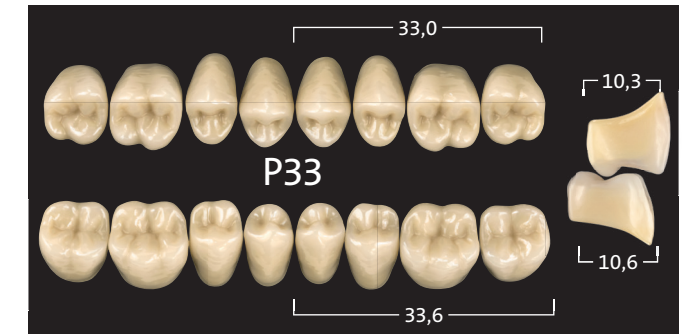

FZ UK: L37, L40 SZ: P33

FZ UK: L34 SZ: P29

FZ UK: L34 SZ: P31

FZ UK: L40 SZ: P33

FZ UK: L37 SZ: P31

FZ UK: L40 SZ: P33

NEOVERSAL

NEOVERSAL Frontzähne – Unterkiefer

FZ OK: O40, T41 SZ: P29

FZ OK: O44, T43, R42 SZ: P29, P31

FZ OK: T46, R45, R47, S47 SZ: P31, P33

FZ OK: T46, R45, R47, S47 SZ: P31, P33

FZ OK: O49, T49, S47, S50 SZ: P33

NEOVERSAL

NEOVERSAL Seitenzähne

FZ OK: O40, O44, T41, R42

FZ UK: L33, L34

FZ OK: T43, T46, R45

FZ UK: L34, L37

FZ OK: O49, T49, R47, S47, S50

FZ UK: L37, L40

Passender VITA® classical A1–D4 Farbschlüssel

Passend zu der NEOVERSAL Zahnlinie erhalten Sie den Original VITA classical A1–D4 Farbschlüssel.