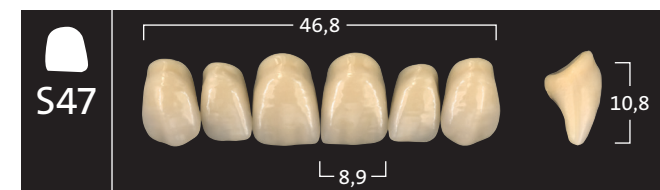

Farben:

- Erhältlich in 16 VITA® classical A1-D4 Farben sowie 1 Bleaching-Farbe

Formen:

- Frontzähne 12 OK- und 5 UK-Formen
- Seitenzähne 3 16er-Formen

Kombinationstabelle

Gerne stellen wir Ihnen die NEOVERSAL Zähne auch in einem auf Ihre Bedürfnisse abgestimmten Kommissionszahnlager zur Verfügung. So haben Sie stets die passenden Formen- und Farben vorrätig.

NEOVERSAL Frontzähne		NEOVERSAL Seitenzähne
Oberkiefer	Unterkiefer	
O40	L33	P29
O44	L34	P29
O49	L40	P33
T41	L33	P29
T43	L34	P31
T46	L37, L37LN	P31
T49	L40	P33
R42	L34	P29
R45	L37, L37LN	P31
R47	L37, L37LN	P33
S47	L37, L37LN, L40	P33
S50	L40	P33

NEOVERSAL

NEOVERSAL Frontzähne – Oberkiefer

FZ UK: L33 SZ: P29

FZ UK: L40 SZ: P33

FZ UK: L33 SZ: P29

FZ UK: L37 SZ: P31

FZ UK: L34 SZ: P29

FZ UK: L37 SZ: P33

FZ UK: L37, L40 SZ: P33

FZ UK: L34 SZ: P29

FZ UK: L34 SZ: P31

FZ UK: L40 SZ: P33

FZ UK: L37 SZ: P31

FZ UK: L40 SZ: P33

NEOVERSAL

NEOVERSAL Frontzähne – Unterkiefer