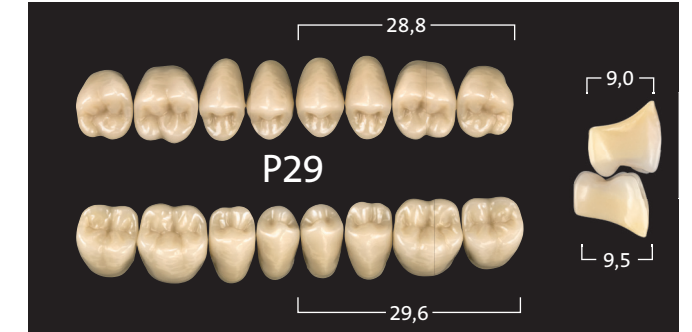

FZ UK: L37, L40 SZ: P33

FZ UK: L34 SZ: P29

FZ UK: L34 SZ: P31

FZ UK: L40 SZ: P33

FZ UK: L37 SZ: P31

FZ UK: L40 SZ: P33

NEOVERSAL

NEOVERSAL Frontzähne – Unterkiefer

FZ OK: O40, T41 SZ: P29

FZ OK: O44, T43, R42 SZ: P29, P31

FZ OK: T46, R45, R47, S47 SZ: P31, P33

FZ OK: T46, R45, R47, S47 SZ: P31, P33

FZ OK: O49, T49, S47, S50 SZ: P33

NEOVERSAL

NEOVERSAL Seitenzähne

FZ OK: O40, O44, T41, R42

FZ UK: L33, L34

FZ OK: T43, T46, R45

FZ UK: L34, L37

FZ OK: O49, T49, R47, S47, S50

FZ UK: L37, L40

Passender VITA® classical A1–D4 Farbschlüssel

Passend zu der NEOVERSAL Zahnlinie erhalten Sie den Original VITA classical A1–D4 Farbschlüssel.