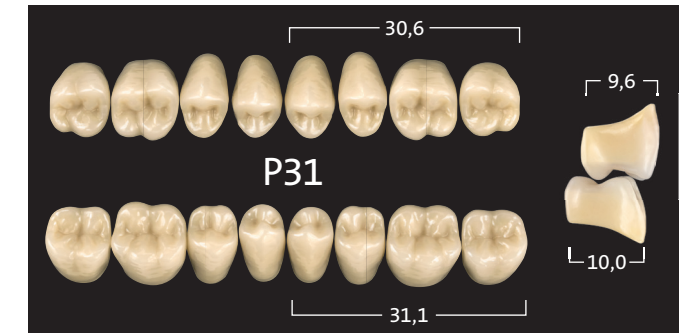

FZ UK: L37, L40 SZ: P33

FZ UK: L34 SZ: P29

FZ UK: L34 SZ: P31

FZ UK: L40 SZ: P33

FZ UK: L37 SZ: P31

FZ UK: L40 SZ: P33

NEOVERSAL

NEOVERSAL Frontzähne – Unterkiefer

FZ OK: O40, T41 SZ: P29

FZ OK: O44, T43, R42 SZ: P29, P31

FZ OK: T46, R45, R47, S47 SZ: P31, P33

FZ OK: T46, R45, R47, S47 SZ: P31, P33

FZ OK: O49, T49, S47, S50 SZ: P33

NEOVERSAL

NEOVERSAL Seitenzähne

FZ OK: O40, O44, T41, R42

FZ UK: L33, L34

FZ OK: T43, T46, R45

FZ UK: L34, L37

FZ OK: O49, T49, R47, S47, S50

FZ UK: L37, L40

Passender VITA® classical A1–D4 Farbschlüssel

Passend zu der NEOVERSAL Zahnlinie erhalten Sie den Original VITA classical A1–D4 Farbschlüssel.