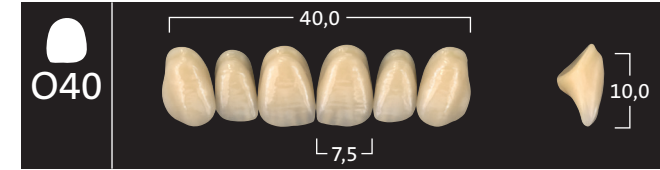

NEOVERSAL

NEOVERSAL Frontzähne – Oberkiefer

FZ UK: L33 SZ: P29